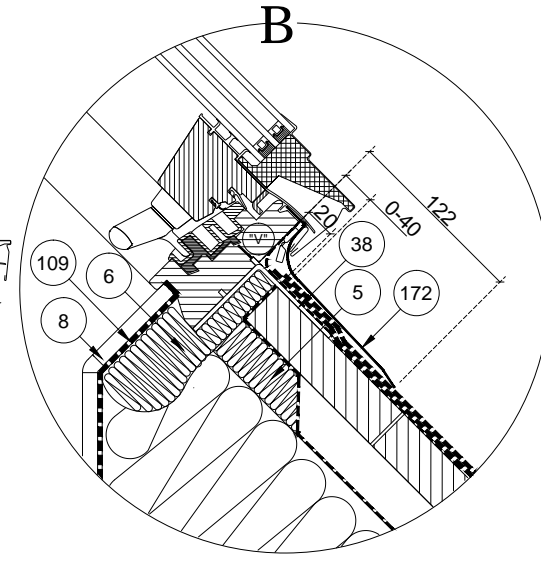

B - B

15° - 55°

GŁĘBOKOŚĆ MONTAŻU

- 4-kołnierz paroprzepuszczalny XDP FAKRO
- 5-warkocz z wełny owczej FAKRO (XDP)
- 6-blok z wełny owczej FAKRO (XDP)
- 8-element szpalety wewnętrznej XLC FAKRO
- 17-krokwie dachowa
- 38-kątownik montażowy
- 109-kołnierz paroszczelny XDS FAKRO
- 165-FPP-V PreSelect MAX FAKRO
- 170-boczny element kołnierza ESV FAKRO
- 171-górny element kołnierza ESV FAKRO
- 172-dolny element kołnierza ESV FAKRO

FPP-V PreSelect MAX					
Szerokość ościeżnicy S [mm]	Wysokość ościeżnicy H [mm]	h [mm]	h2 [mm]	U5	Symbol okna
547	981	556	271	+	02
	981	556	271	+	03
657	1181	697	342	+	04
	1401	853	419	+	14
	981	556	271	+	05
777	1181	697	342	+	06
	1401	853	419	+	07
	1601	994	490	+	13
	1181	697	342	+	08
937	1401	853	419	+	09
	1181	697	342	+	10
1137	1401	853	419	+	11
	981	556	271	+	12

Przekrój pionowy i poziomy:
okno dachowe FPP-V PreSelect MAX U5 FAKRO
z kołnierzem uszczelniającym ESV FAKRO

FORMAT: A3
SKALA: 1:10/1:5
DATA: 09.2021

Uwaga! Niniejszy rysunek jest informacyjno-poglądowy i jako taki nie może stanowić podstawy do wykonawstwa. Wszelkie zamieszczone w rysunku wymiary muszą być zweryfikowane na miejscu budowy. Z uwagi na fakt, iż rysunek jest schematyczny firma Fakro nie bierze odpowiedzialności za jakość rzeczywistego montażu. Rysunek ten jest własnością firmy Fakro i bez naszej pisemnej zgody nie może być publikowany oraz wykorzystywany publicznie.