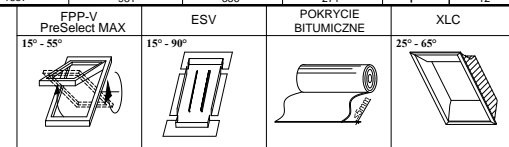

B - B

15° - 55°

GŁĘBOKOŚĆ MONTAŻU

- 4-kołnierz paroprzepuszczalny XDP FAKRO
- 5-warkocz z wełny owczej FAKRO (XDP)
- 6-blok z wełny owczej FAKRO (XDP)
- 8-element szpalety wewnętrznej XLC FAKRO
- 17-krokwie dachowa
- 38-kątownik montażowy
- 109-kołnierz paroszczelny XDS FAKRO
- 165-FPP-V PreSelect MAX FAKRO
- 170-boczny element kołnierza ESV FAKRO
- 171-górny element kołnierza ESV FAKRO
- 172-dolny element kołnierza ESV FAKRO

FPP-V PreSelect MAX					
Szerokość ościeżnicy S [mm]	Wysokość ościeżnicy H [mm]	h [mm]	h2 [mm]	U5	Symbol okna
547	981	556	271	+	02
	981	556	271	+	03
657	1181	697	342	+	04
	1401	853	419	+	14
	981	556	271	+	05
777	1181	697	342	+	06
	1401	853	419	+	07
	1601	994	490	+	13
	1181	697	342	+	08
937	1401	853	419	+	09
	1181	697	342	+	10
1137	1401	853	419	+	11
	981	556	271	+	12

Przekrój pionowy i poziomy:
okno dachowe FPP-V PreSelect MAX U5 FAKRO
z kołnierzem uszczelniającym ESV FAKRO

FORMAT: A3
SKALA: 1:10/1:5
DATA: 09.2021

Uwaga! Niniejszy rysunek jest informacyjno-poglądowy i jako taki nie może stanowić podstawy do wykonawstwa. Wszelkie zamieszczone w rysunku wymiary muszą być zweryfikowane na miejscu budowy. Z uwagi na fakt, iż rysunek jest schematyczny firma Fakro nie bierze odpowiedzialności za jakość rzeczywistego montażu. Rysunek ten jest własnością firmy Fakro i bez naszej pisemnej zgody nie może być publikowany oraz wykorzystywany publicznie.