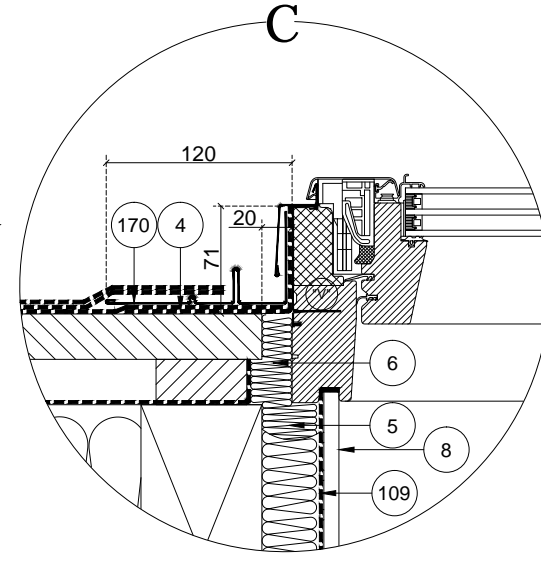

B - B

15° - 55°

GŁĘBOKOŚĆ MONTAŻU

- 4-kołnierz paroprzepuszczalny XDP FAKRO
- 5-warkocz z wełny owczej FAKRO (XDP)
- 6-blok z wełny owczej FAKRO (XDP)
- 8-element szpalety wewnętrznej XLC FAKRO
- 17-krokwie dachowa
- 38-kątownik montażowy
- 109-kołnierz paroszczelny XDS FAKRO
- 165-FPP-V PreSelect MAX FAKRO
- 170-boczny element kołnierza ESV FAKRO
- 171-górny element kołnierza ESV FAKRO
- 172-dolny element kołnierza ESV FAKRO

FPP-V PreSelect MAX					
Szerokość ościeżnicy S [mm]	Wysokość ościeżnicy H [mm]	h [mm]	h2 [mm]	U5	Symbol okna
547	981	556	271	+	02
	981	556	271	+	03
657	1181	697	342	+	04
	1401	853	419	+	14
	981	556	271	+	05
777	1181	697	342	+	06
	1401	853	419	+	07
	1601	994	490	+	13
	1181	697	342	+	08
937	1401	853	419	+	09
	1181	697	342	+	10
1137	1401	853	419	+	11
	981	556	271	+	12

Przekrój pionowy i poziomy:
okno dachowe FPP-V PreSelect MAX U5 FAKRO
z kołnierzem uszczelniającym ESV FAKRO

FORMAT: A3
SKALA: 1:10/1:5
DATA: 09.2021

Uwaga! Niniejszy rysunek jest informacyjno-poglądowy i jako taki nie może stanowić podstawy do wykonawstwa. Wszelkie zamieszczone w rysunku wymiary muszą być zweryfikowane na miejscu budowy. Z uwagi na fakt, iż rysunek jest schematyczny firma Fakro nie bierze odpowiedzialności za jakość rzeczywistego montażu. Rysunek ten jest własnością firmy Fakro i bez naszej pisemnej zgody nie może być publikowany oraz wykorzystywany publicznie.