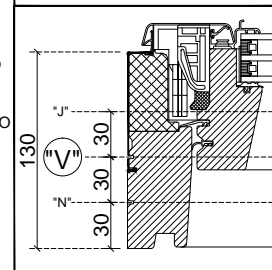

B - B

15° - 55°

GŁĘBOKOŚĆ MONTAŻU

- 4-kołnierz paroprzepuszczalny XDP FAKRO
- 5-warkocz z wełny owczej FAKRO (XDP)
- 6-blok z wełny owczej FAKRO (XDP)
- 8-element szpalety wewnętrznej XLC FAKRO
- 17-krokwie dachowa
- 38-kątownik montażowy
- 109-kołnierz paroszczelny XDS FAKRO
- 165-FPP-V PreSelect MAX FAKRO
- 170-boczny element kołnierza ESV FAKRO
- 171-górny element kołnierza ESV FAKRO
- 172-dolny element kołnierza ESV FAKRO

FPP-V PreSelect MAX					
Szerokość ościeżnicy S [mm]	Wysokość ościeżnicy H [mm]	h [mm]	h2 [mm]	U5	Symbol okna
547	981	556	271	+	02
	981	556	271	+	03
657	1181	697	342	+	04
	1401	853	419	+	14
	981	556	271	+	05
777	1181	697	342	+	06
	1401	853	419	+	07
	1601	994	490	+	13
	1181	697	342	+	08
937	1401	853	419	+	09
	1181	697	342	+	10
1137	1401	853	419	+	11
	981	556	271	+	12

Przekrój pionowy i poziomy:
okno dachowe FPP-V PreSelect MAX U5 FAKRO
z kołnierzem uszczelniającym ESV FAKRO

FORMAT: A3
SKALA: 1:10/1:5
DATA: 09.2021

Uwaga! Niniejszy rysunek jest informacyjno-poglądowy i jako taki nie może stanowić podstawy do wykonawstwa. Wszelkie zamieszczone w rysunku wymiary muszą być zweryfikowane na miejscu budowy. Z uwagi na fakt, iż rysunek jest schematyczny firma Fakro nie bierze odpowiedzialności za jakość rzeczywistego montażu. Rysunek ten jest własnością firmy Fakro i bez naszej pisemnej zgody nie może być publikowany oraz wykorzystywany publicznie.