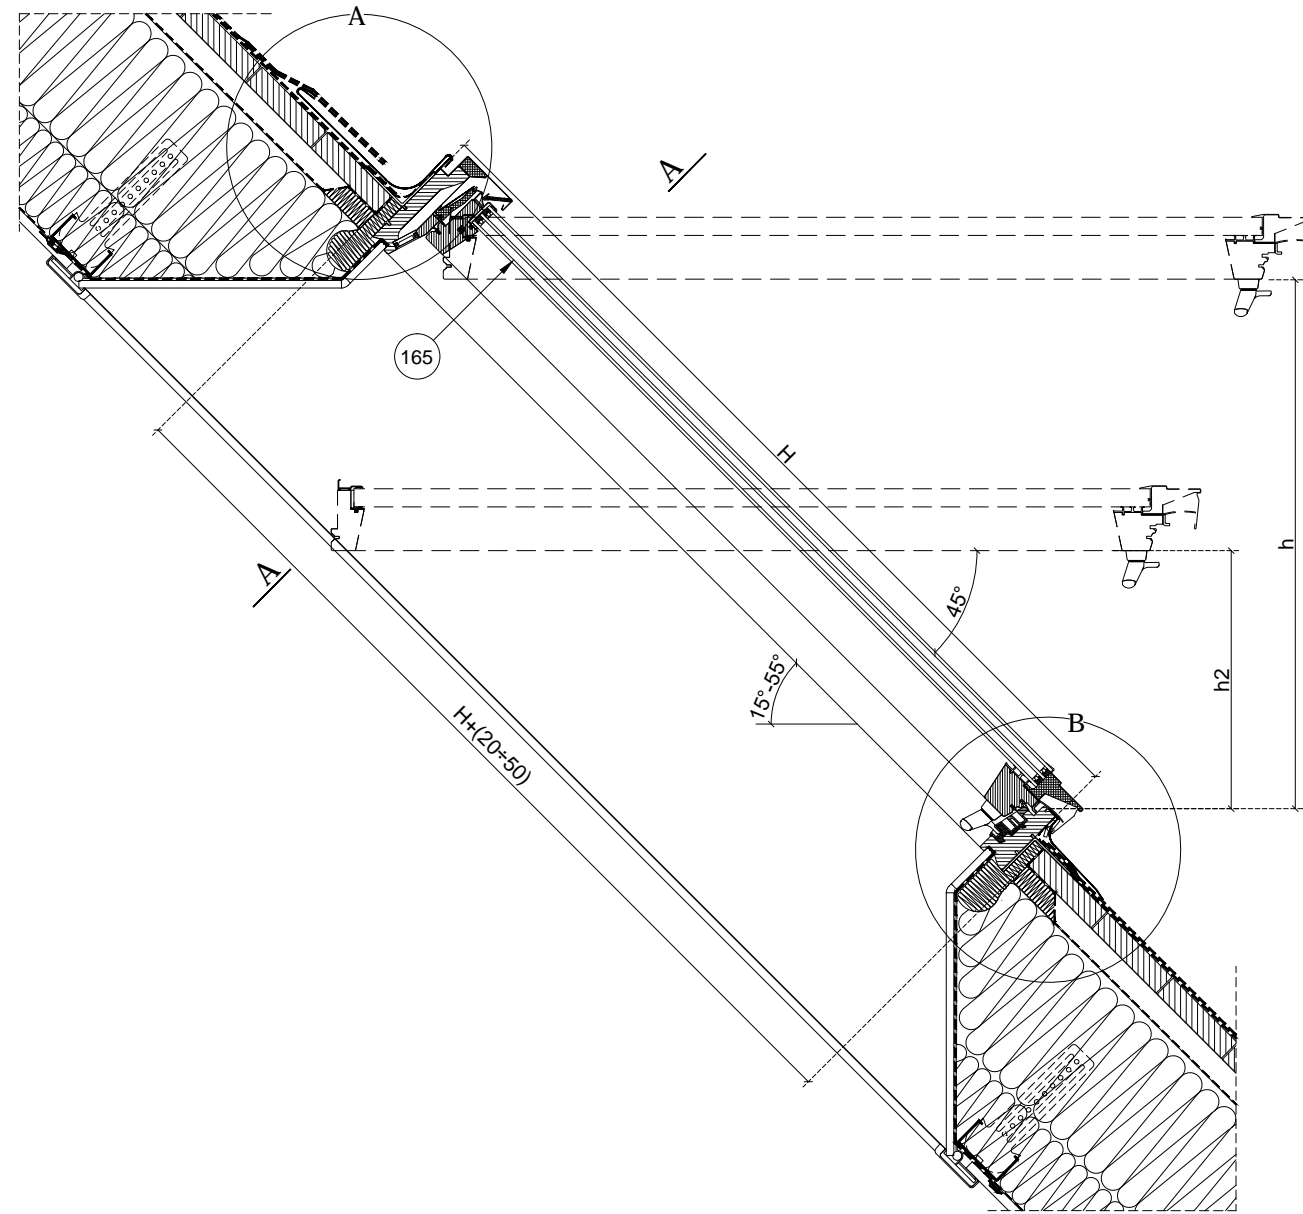

B - B

15° - 55°

GŁĘBOKOŚĆ MONTAŻU

- 4-kołnierz paroprzepuszczalny XDP FAKRO
- 5-warkocz z wełny owczej FAKRO (XDP)
- 6-blok z wełny owczej FAKRO (XDP)
- 8-element szpalety wewnętrznej XLC FAKRO
- 17-krokwie dachowa
- 38-kątownik montażowy
- 109-kołnierz paroszczelny XDS FAKRO
- 165-FPP-V PreSelect MAX FAKRO
- 170-boczny element kołnierza ESV FAKRO
- 171-górny element kołnierza ESV FAKRO
- 172-dolny element kołnierza ESV FAKRO

Przekrój pionowy i poziomy:
okno dachowe FPP-V PreSelect MAX U5 FAKRO
z kołnierzem uszczelniającym ESV FAKRO

FORMAT: A3
SKALA: 1:10/1:5
DATA: 09.2021

Uwaga! Niniejszy rysunek jest informacyjno-poglądowy i jako taki nie może stanowić podstawy do wykonawstwa. Wszelkie zamieszczone w rysunku wymiary muszą być zweryfikowane na miejscu budowy. Z uwagi na fakt, iż rysunek jest schematyczny firma Fakro nie bierze odpowiedzialności za jakość rzeczywistego montażu. Rysunek ten jest własnością firmy Fakro i bez naszej pisemnej zgody nie może być publikowany oraz wykorzystywany publicznie.